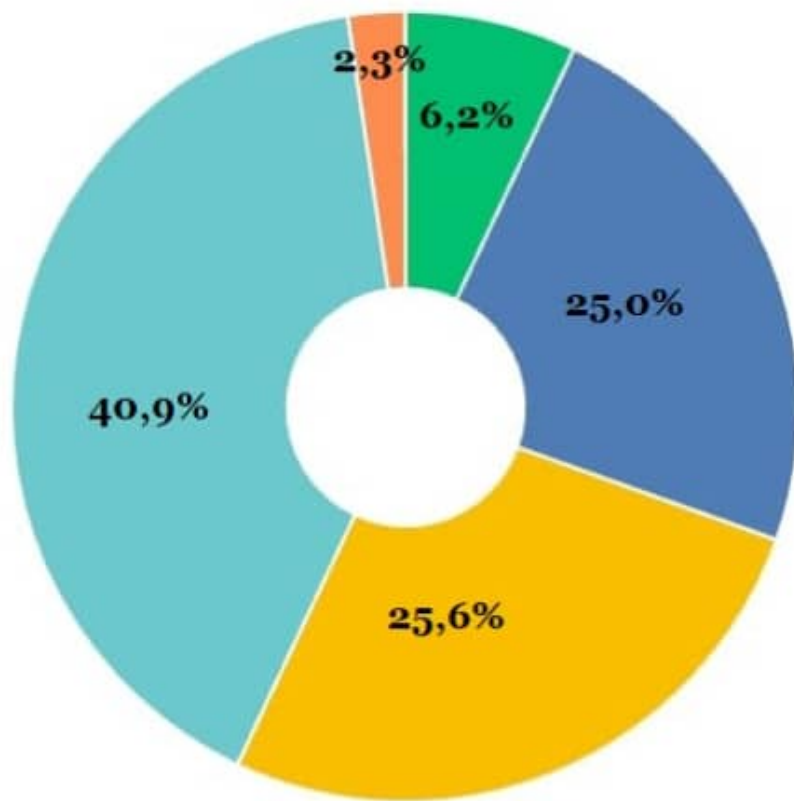

NACIONAL

Si JAVIER MILEI no se presentara a elecciones,
¿A QUIEN votaría?

NACIONAL

CFk no se presenta en estas ELECCIONES, porque:

NACIONAL

Para Usted, Los POLITICOS ARGENTINOS:

NACIONAL

**Los siguientes políticos se presentan a
PRESIDENTE 2023, Usted?**

	Lo Voto Seguro	Lo Votaria si no hay otro	Nunca lo Votaria
Patricia BULLRICH	39,3%	26,9%	33,8%
Myriam BREGMAN	3,1%	16,2%	80,7%
Horacio R. LARRETA	16,5%	42,1%	41,4%
Sergio MASSA	17,1%	20,8%	62,1%
Javier MILEI	14,0%	30,1%	55,9%
Juan GRABOIS	7,6%	11,4%	81,0%
Juan SCHIARETTI	3,9%	29,7%	66,4%