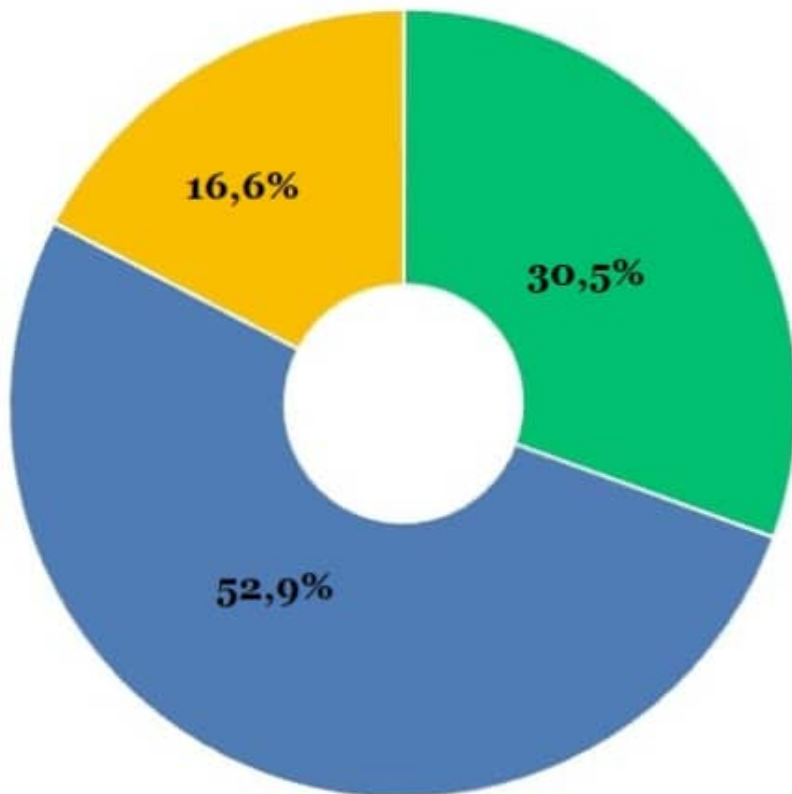

NACIONAL

¿Supongamos que los siguientes políticos se están ahogando, y usted tiene un solo salvavidas.....
¿a quien se lo da?