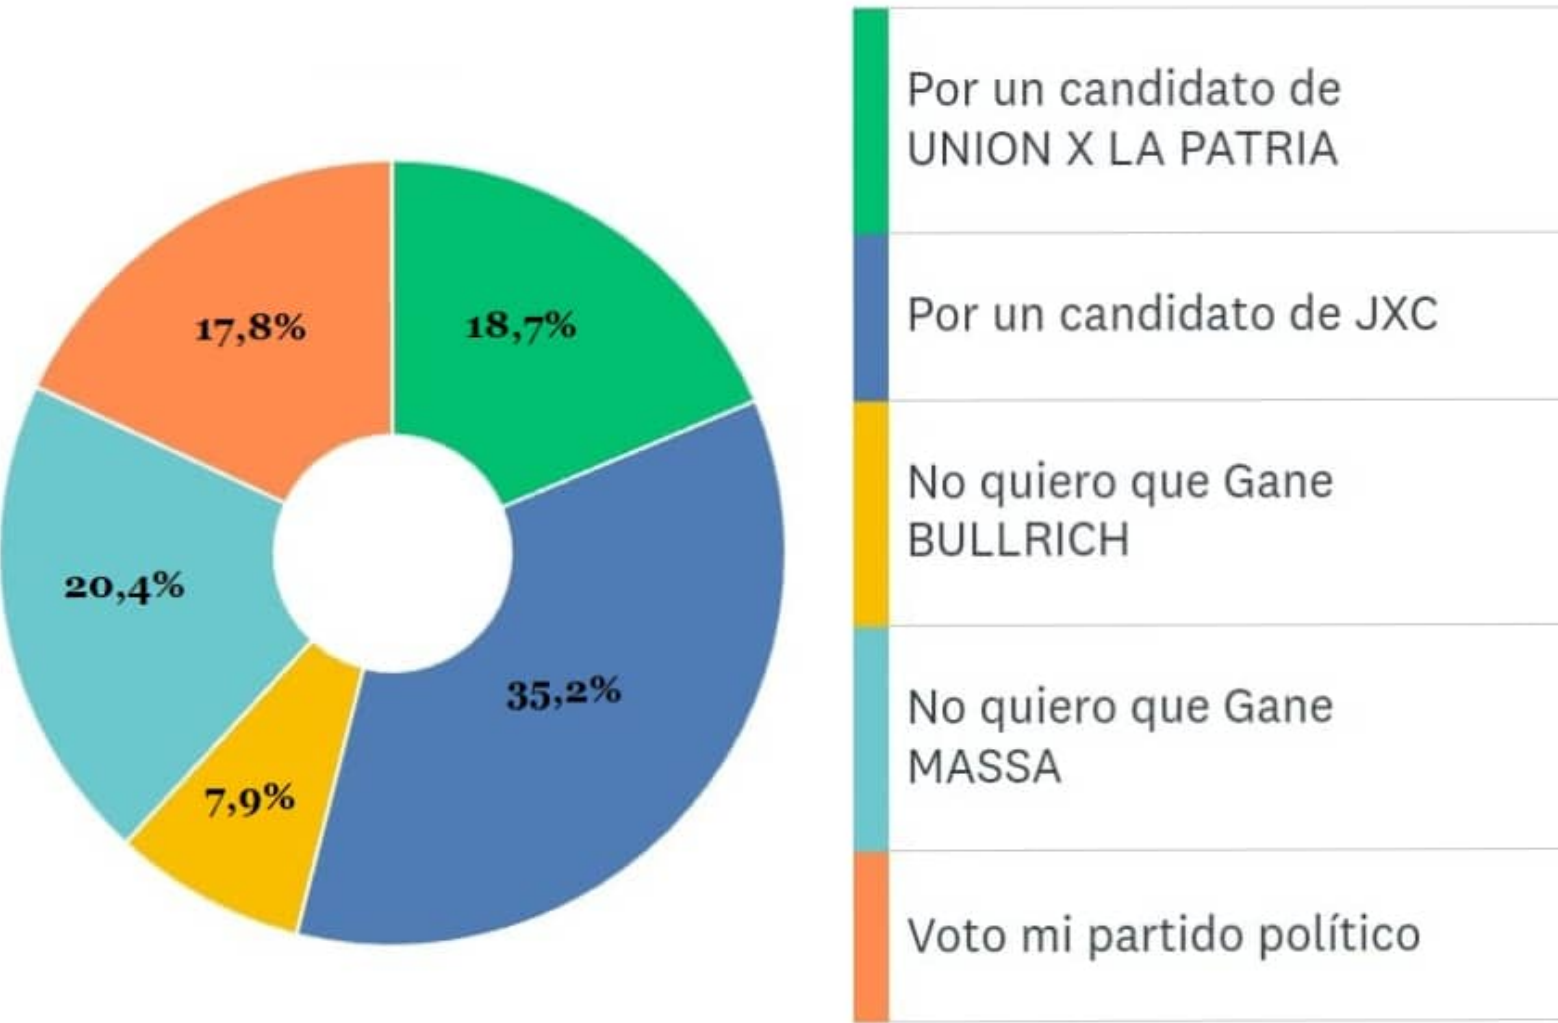

DC

CONSULTORES

@URIOSANIBAL

DYC_CONSULTORIA

NACIONAL

¿Qué sensación le Produce las próximas ELECCIONES NACIONALES?

NACIONAL

Supongamos que faltan pocos días para las elecciones a PRESIDENTE 2023, por cual de los siguientes motivos UD VOTARIA :

NACIONAL

Defina en UNA PALABRA a PATRICIA BULLRICH

NACIONAL

Defina en UNA PALABRA a SERGIO MASSA

NACIONAL

¿A Sergio MASSA, que le pesa mas en esta candidatura?

NACIONAL

¿Cuál es su intención en las próximas elecciones a PRESIDENTE ?