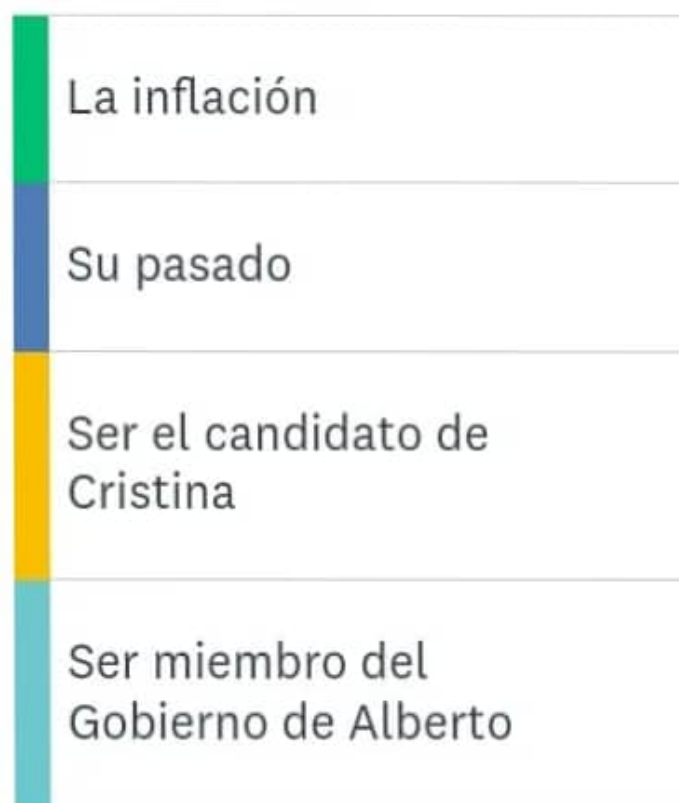

NACIONAL

Defina en UNA PALABRA a PATRICIA BULLRICH

NACIONAL

Defina en UNA PALABRA a SERGIO MASSA

NACIONAL

¿A Sergio MASSA, que le pesa mas en esta candidatura?

NACIONAL

¿Cuál es su intención en las próximas elecciones a PRESIDENTE ?

NACIONAL

Si JAVIER MILEI no se presentara a elecciones,
¿A QUIEN votaría?

NACIONAL

CFk no se presenta en estas ELECCIONES, porque:

NACIONAL

Para Usted, Los POLITICOS ARGENTINOS:

NACIONAL

**Los siguientes políticos se presentan a
PRESIDENTE 2023, Usted?**

	Lo Voto Seguro	Lo Votaria si no hay otro	Nunca lo Votaria
Patricia BULLRICH	39,3%	26,9%	33,8%
Myriam BREGMAN	3,1%	16,2%	80,7%
Horacio R. LARRETA	16,5%	42,1%	41,4%
Sergio MASSA	17,1%	20,8%	62,1%
Javier MILEI	14,0%	30,1%	55,9%
Juan GRABOIS	7,6%	11,4%	81,0%
Juan SCHIARETTI	3,9%	29,7%	66,4%