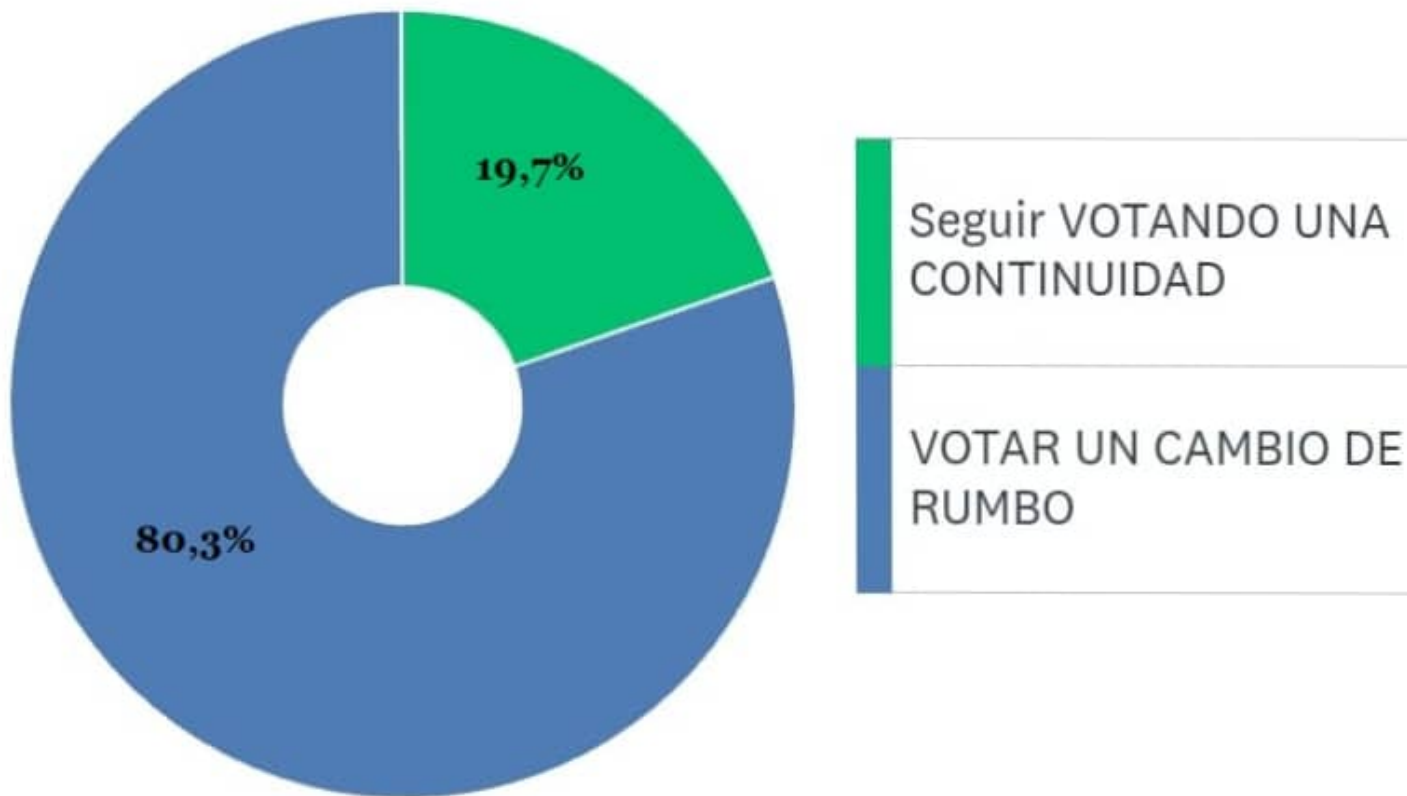

NACIONAL

Defina en UNA PALABRA a PATRICIA BULLRICH

NACIONAL

Defina en UNA PALABRA a SERGIO MASSA

NACIONAL

¿A Sergio MASSA, que le pesa mas en esta candidatura?

NACIONAL

¿Cuál es su intención en las próximas elecciones a PRESIDENTE ?

NACIONAL

Si JAVIER MILEI no se presentara a elecciones,
¿A QUIEN votaría?

NACIONAL

CFk no se presenta en estas ELECCIONES, porque:

NACIONAL

Para Usted, Los POLITICOS ARGENTINOS:

NACIONAL

**Los siguientes políticos se presentan a
PRESIDENTE 2023, Usted?**

	Lo Voto Seguro	Lo Votaria si no hay otro	Nunca lo Votaria
Patricia BULLRICH	39,3%	26,9%	33,8%
Myriam BREGMAN	3,1%	16,2%	80,7%
Horacio R. LARRETA	16,5%	42,1%	41,4%
Sergio MASSA	17,1%	20,8%	62,1%
Javier MILEI	14,0%	30,1%	55,9%
Juan GRABOIS	7,6%	11,4%	81,0%
Juan SCHIARETTI	3,9%	29,7%	66,4%